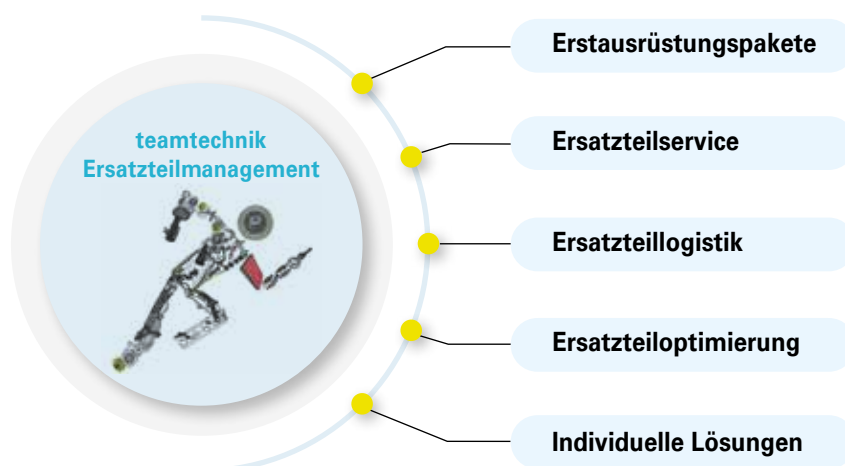

ERSATZTEIL- UND ERSTAUSRÜSTUNGSPAKETE

Anlagen von teamtechnik zeichnen sich durch geringen Wartungsbedarf und hohe Verfügbarkeit aus. Unser Ersatzteilmanagement sorgt dafür, dass im Fall des Falles das passende Ersatzteil schnell zur Hand ist.

IHRE VORTEILE – SERVICE VON teamtechnik

Erstausrüstungspakete – Und Ihre Anlage läuft

Anlagen von teamtechnik zeichnen sich durch hohe Produktivität aus. Basierend auf unserer Erfahrung stellen wir Erstausrüstungspakete zusammen, damit Verschleißteile schnell ausgetauscht werden können. Dabei kommen ausschließlich Originalersatzteile zum Einsatz.

Ersatzteilservice – Immer gut beraten

Von der Auswahl über die Konstruktion bis zum Einbau Ihres Ersatzteils: Die teamtechnik Experten sind immer kompetent für Sie da.

Ersatzteillogistik – Für schnelle Verfügbarkeit

Im Ernstfall zählt jede Minute. An teamtechnik Service-Standorten lagern weltweit Originalersatzteile. Auch spezifische Ersatzteilverhaltensverträge (Konsignationslager) sind möglich.

Ersatzteiloptimierung – Immer besser